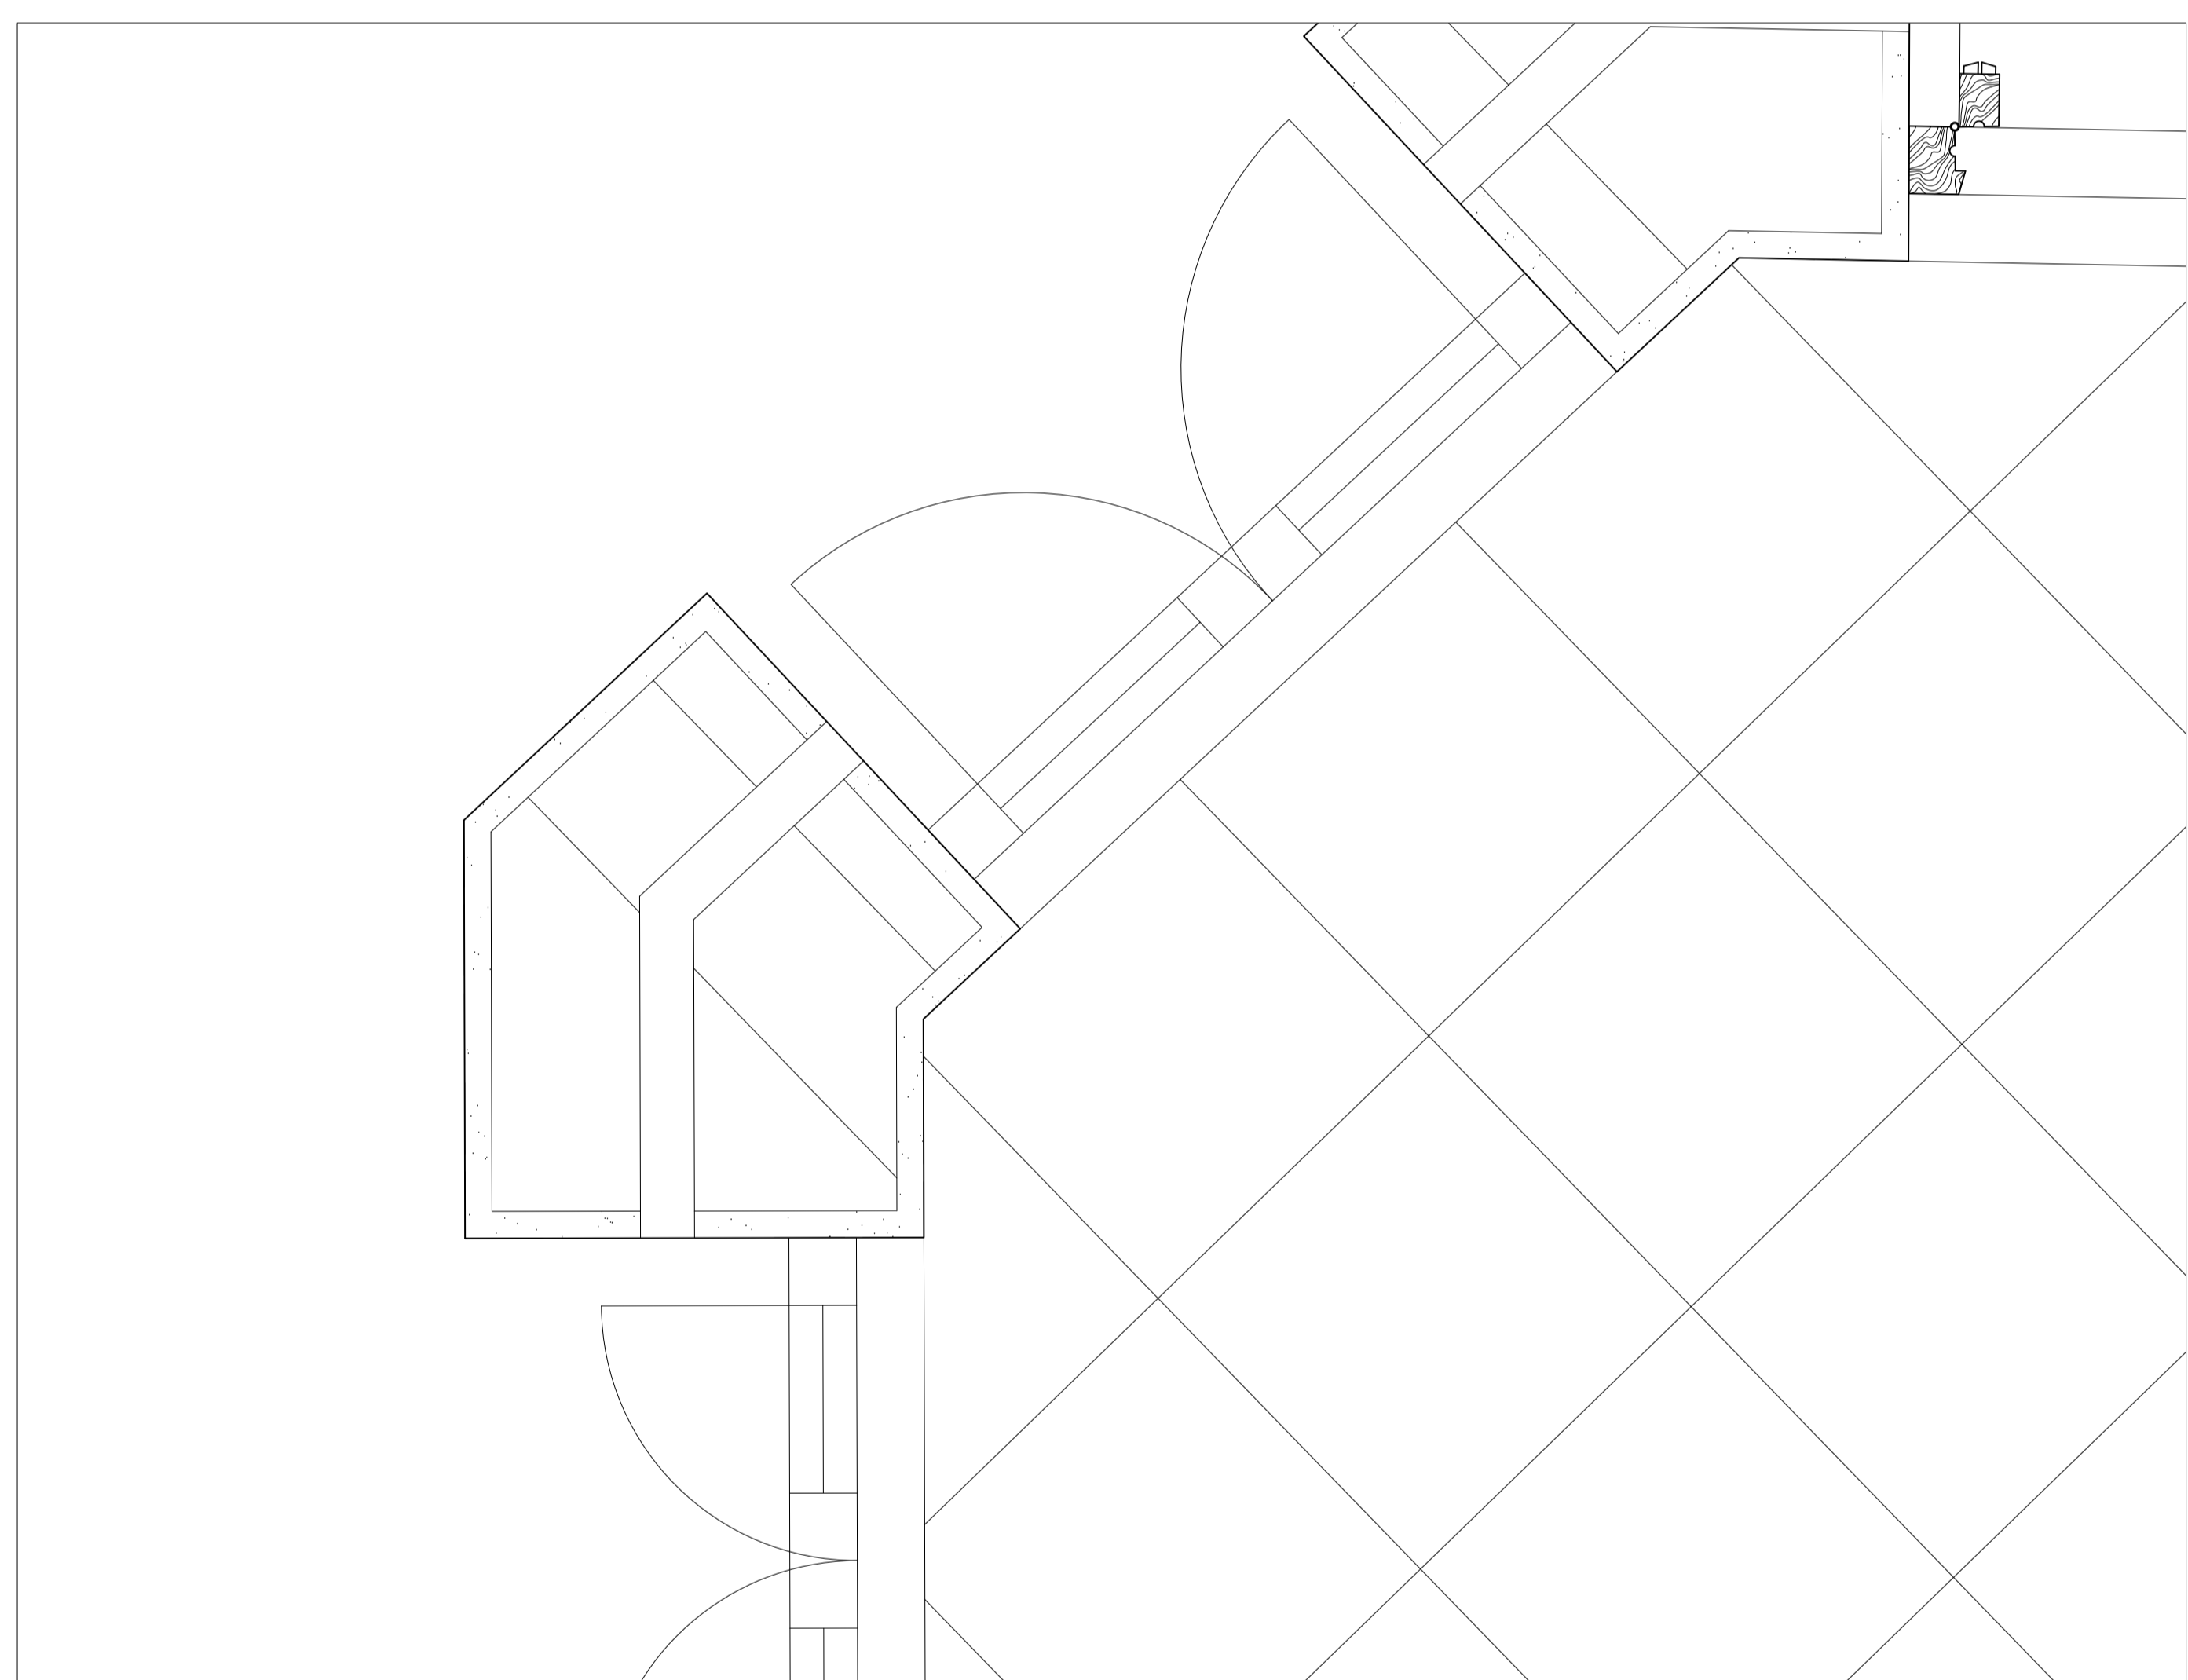

Casa de António Carlos Siza

Representação Digital | Faculdade de Arquitetura | U.Lisboa | 2023-2024
2º Ano | MIARQ | Turma H
Sofia Barros | nº 20221179

Pormenor da planta escala 1/50

Pormenor da planta escala 1/20

Pormenor da janela escala 1/1

Pormenor da janela escala 1/1

Planta, corte e alçado articulados escala 1/100

Pormenor da planta escala 1/20

Pormenor da casa de banho escala 1/20

Pormenor do corte escala 1/1

Pormenor do corte escala 1/10